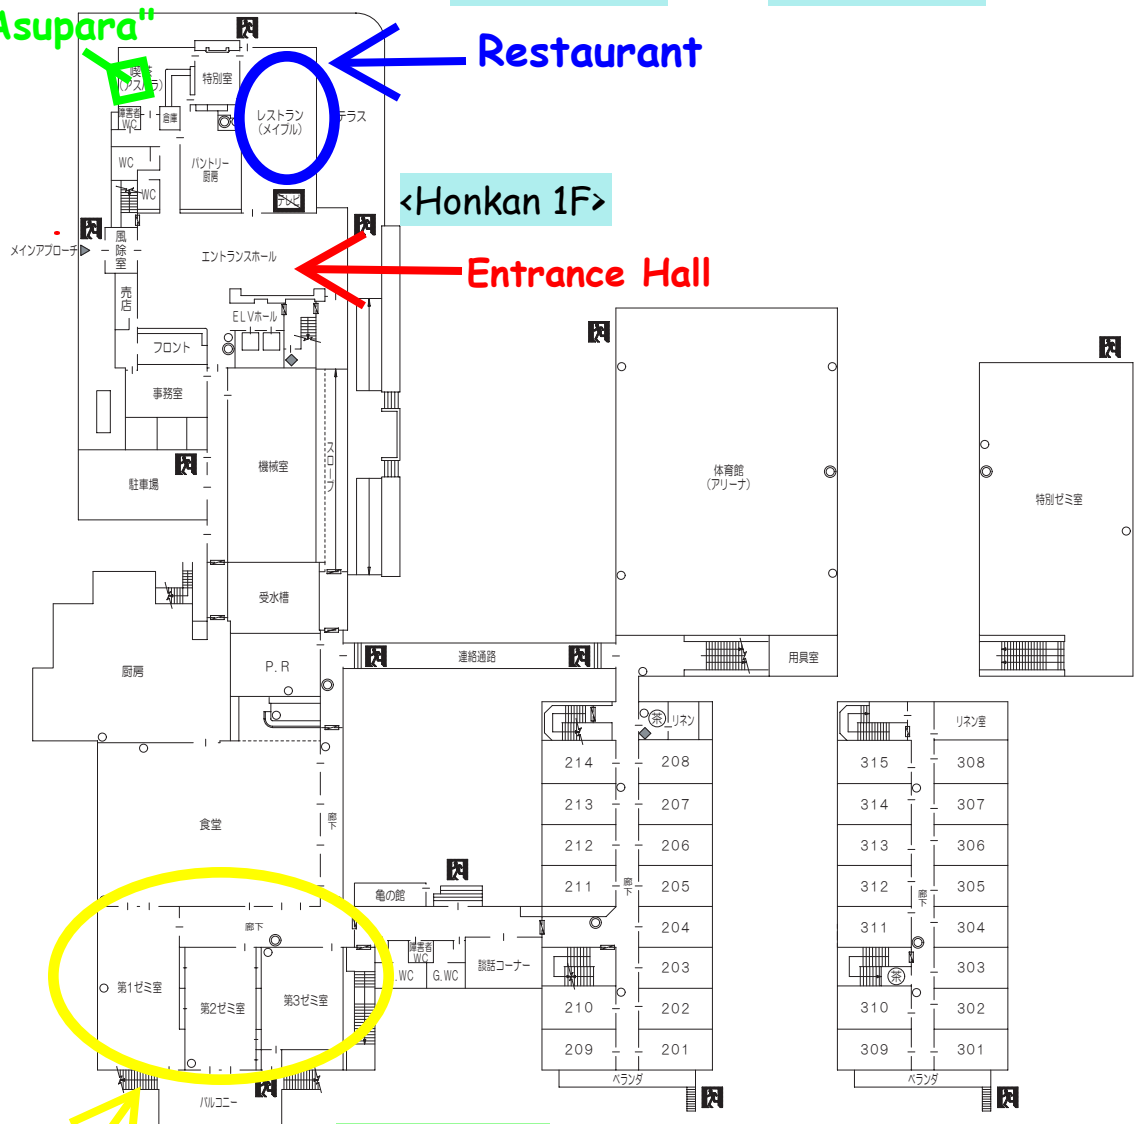

## Room List

<Honkan 2F>

<Honkan 3F>

<Honkan 4F>

<Honkan 2F>

- 1201
- 1202
- 1203
- 1204
- 1205
- 1206
- 1207
- 1208
- 1209
- 1210
- 1211

<Honkan 3F>

- 1301
- 1302
- 1303
- 1304
- 1305
- 1306
- 1307
- 1308
- 1309
- 1310
- 1311

<Bekkan 2F>

- 201
- 202
- 203
- 204
- 205
- 206
- 207
- 208
- 209
- 210
- 211
- 212
- 213
- 214

<Bekkan 3F>

- 301
- 302
- 303
- 304
- 305
- 306
- 307
- 308
- 309
- 310
- 311
- 312
- 313
- 314

Cafe  
"Asupara"

Restaurant

<Honkan 1F>

Entrance Hall

<Bekkan 2F>

<Bekkan 3F>

Seminar  
Room

<Bekkan 1F>

- 凡例
- 非常出口
  - 避難はしご
  - 消火栓
  - 消火器
  - 防火扉
  - 湯沸室・茶器
  - テレビ・ビデオ
  - 掃除用具
  - P.R 職員専用